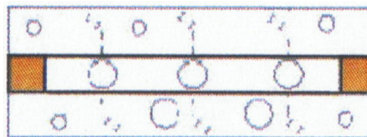

Lärchenabtrennung

Format	CHF	Gewicht
L120 x B12 x H200 cm	1350.-	70 kg