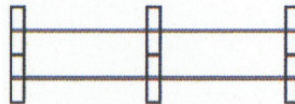

Holzwand, offen

Format	CHF	Gewicht
L180 x B40 x H120 cm	1280,-	154 kg