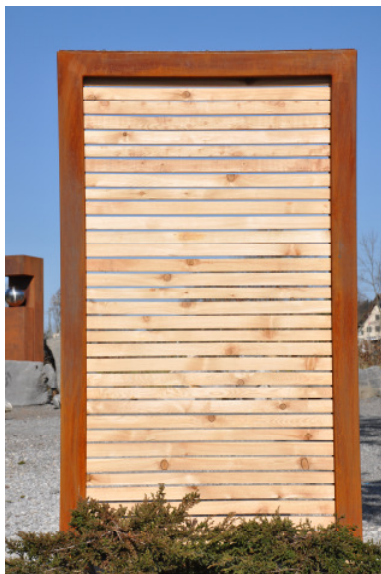

Corten Diagonal, Ausstellungsstück (nicht mehr in Serienproduktion)		
Format	CHF	Gewicht
L120 x B40 x H200 cm	2400.-	265 kg

Lärchenabtrennung

Format	CHF	Gewicht
L120 x B12 x H200 cm	1350.-	70 kg