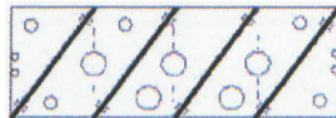

Corten Diagonal, Ausstellungsstück (nicht mehr in Serienproduktion)		
Format	CHF	Gewicht
L120 x B40 x H200 cm	2400.-	265 kg