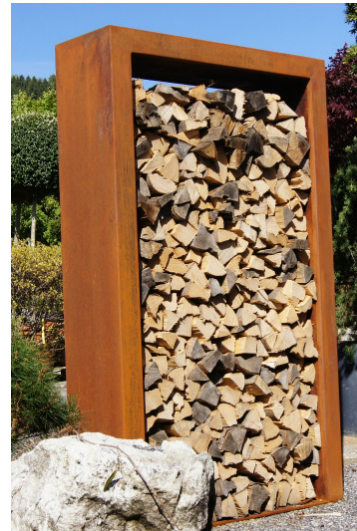

## **Abtrennwände Kassetten Corten** (Preisliste 2018)

Schaffen Sie mit schlichten und klaren Formen eine exklusive Abtrennung mit zeitlosem Design. Der dunkle, leicht changierende Farbton des Corten Stahl wirkt warm und natürlich. Durch die Bewitterung bildet wetterfester Stahl unter der Rostschicht eine dichte Sperrschicht. Dank dieser sind die Kassetten vor weiterer Korrosion geschützt. Dank der Herstellung in der Schweiz, können wir flexibel auf Ihre Wünsche eingehen. Oberfläche kann zu Rostverläufen führen. Die **farbig** hinterlegten Grössen sind in der Pflanzenschau ausgestellt.

### **Cheminéewand, geschlossen** (ohne Holz)

Format	CHF	Gewicht
L180 x B40 x H120 cm	1980,-	240 kg
L120 x B40 x H200 cm	1660,-	115 kg

Die Cheminéewand mit einer Höhe von 200 cm ist ein Einzelstück.