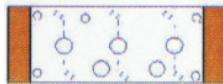

### **Cheminéewand, geschlossen** (ohne Holz)

Format	CHF	Gewicht
L180 x B40 x H120 cm	1980,-	240 kg
L120 x B40 x H200 cm	1660,-	115 kg

Die Cheminéewand mit einer Höhe von 200 cm ist ein Einzelstück.